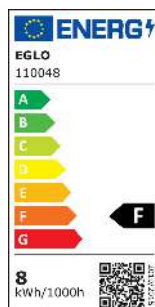

110048 LM_LED_E27 - V1

A BIZOTTSÁG (EU) 2019/2015 FELHATALMAZÁSON ALAPULÓ RENDELETE\na fényforrások energiacímzése tekintetében való kiegészítéséről

EGLO Leuchten GmbH, Heiligkreuz 22, 6136 Pill, AT

Általános információk

Védjegy	EGLO
Cikkszám	110048
Típus	fényforrás
Színhőmérséklet	WARM WHITE
Fényforrás típusa	E27-LED-A60
EAN-kód	9008606227839
Energiatahatékonyági osztály	F

Méretek

Termék átmérője (mm)	60
Termék hossza (mm)	105

Technikai adatok

Egyenértékű teljesítmény (W)	60
LED panel cikkszama (1)	110048
Világítástechnológia	LED
Irányított fényű fényforrás	Nem
Fényforrás fejtípusa	E27
Hálózati fényforrás	Igen
Összekapcsolt fényforrás	Nem
Állítható színű fényforrás	Nem
Nagy fénysűrűségű fényforrás	Nem
Szabályozható (fényforrás, LED panel, ...)	Igen
Energiafogyasztás bekapcsolt üzemmódban (kWh/1000 óra)	8
Névleges fényáram (lm)	806
Beam angle (°) - at measurement	360
Színhőmérséklet (K)	2700
Névleges teljesítmény	7,50
Készletléti energiafogyasztás (Psb, W)	0
Színkoordináták x (1)	0,4562
Színkoordináták y (1)	0,4143
Színvisszaadási index (CRI)	80
Élettartam-tényező 3000 óránál	> = 90 %
Fényáram-stabilitási tényező 3000 óránál	0,93
Eltolási tényező (cos φ1)	0,90
Villogás mértéke (Pst LM)	0,2
Stroboszkópos hatás mértéke (SVM)	0,2