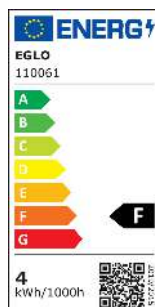

# 110061 LM\_LED\_E14 - V1

A BIZOTTSÁG (EU) 2019/2015 FELHATALMAZÁSON ALAPULÓ RENDELETE\na fényforrások energiacímkezése tekintetében való kiegészítéséről

EGLO Leuchten GmbH, Heiligkreuz 22, 6136 Pill, AT

## Általános információk

Védjegy	EGLO
Cikkszám	110061
Típus	fényforrás
Színhőmérséklet	WARM WHITE
Fényforrás típusa	E14-LED-G60
EAN-kód	9008606227945
Energiahatékonysági osztály	F

### Technikai adatok

Egyenértékű teljesítmény (W)	32
LED panel cikkszám (1)	110061
Világítástechnológia	LED
Irányított fényű fényforrás	Nem
Fényforrás fejtípusa	E14
Hálózati fényforrás	Igen
Összekapcsolt fényforrás	Nem
Állítható színű fényforrás	Nem
Nagy fénysűrűségű fényforrás	Nem
Szabályozható (fényforrás, LED panel, ...)	Nem
Energiafogyasztás bekapcsolt üzemmódban (kWh/1000 óra)	4
Névleges fényáram (lm)	350
Beam angle (°) - at measurement	360
Színhőmérséklet (K)	2200
Névleges teljesítmény	4
Készenléti energiafogyasztás (Psb, W)	0
Színkoordináták x (1)	0,498
Színkoordináták y (1)	0,4152
Színvisszaadási index (CRI)	80
Élettartam-tényező 3000 óránál	> = 90 %
Fényáram-stabilitási tényező 3000 óránál	0,93
Villogás mértéke (Pst LM)	0,1
Stroboszkópos hatás mértéke (SVM)	0,1