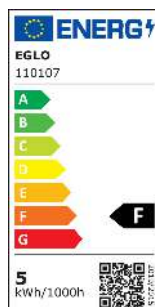

110107 LM_LED_E27 - V1

A BIZOTTSÁG (EU) 2019/2015 FELHATALMAZÁSON ALAPULÓ RENDELETE\na fényforrások energiacímkezése tekintetében való kiegészítéséről

EGLO Leuchten GmbH, Heiligkreuz 22, 6136 Pill, AT

Általános információk

Védjegy	EGLO
Cikkszám	110107
Típus	fényforrás
Színhőmérséklet	WARM WHITE
Fényforrás típusa	E27-LED-PS160
EAN-kód	9008606228362
Energihatékonysági osztály	F

Méretek

Termék átmérője (mm)	160
Termék hossza (mm)	320

Technikai adatok

Egyenértékű teljesítmény (W)	40
LED panel cikkszám (1)	110107
Világítástechnológia	LED
Irányított fényű fényforrás	Nem
Fényforrás fejtípusa	E27
Hálózati fényforrás	Igen
Összekapcsolt fényforrás	Nem
Állítható színű fényforrás	Nem
Nagy fénysűrűségű fényforrás	Nem
Szabályozható (fényforrás, LED panel, ...)	Igen
Energiafogyasztás bekapcsolt üzemmódban (kWh/1000 óra)	5
Névleges fényáram (lm)	470
Beam angle (°) - at measurement	360
Színhőmérséklet (K)	2200
Névleges teljesítmény	4,50
Készletléti energiafogyasztás (Psb, W)	0
Színkoordináták x (1)	0,5037
Színkoordináták y (1)	0,4155
Színvisszaadási index (CRI)	80
Élettartam-tényező 3000 óránál	> = 90 %
Fényáram-stabilitási tényező 3000 óránál	0,93
Villogás mértéke (Pst LM)	0,2
Stroboszkópos hatás mértéke (SVM)	0,2