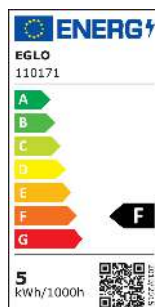

110171 LM_LED_E14 - V2

A BIZOTTSÁG (EU) 2019/2015 FELHATALMAZÁSON ALAPULÓ RENDELETE\na fényforrások energiacímkezése tekintetében való kiegészítéséről

EGLO Leuchten GmbH, Heiligkreuz 22, 6136 Pill, AT

Általános információk

Védjegy	EGLO
Cikkszám	110171
Típus	fényforrás
Színhőmérséklet	WARM WHITE
Fényforrás típusa	E14-LED-P45
EAN-kód	9008606228935
Energiahatékonysági osztály	F

Méretek

Termék átmérője (mm)	45
Termék hossza (mm)	77

Technikai adatok

Egyenértékű teljesítmény (W)	40
LED panel cikkszám (1)	110171
Világítástechnológia	LED
Irányított fényű fényforrás	Nem
Fényforrás fejtípusa	E14
Hálózati fényforrás	Igen
Összekapcsolt fényforrás	Nem
Állítható színű fényforrás	Nem
Nagy fényű fényforrás	Nem
Szabályozható (fényforrás, LED panel, ...)	Nem
Energiafogyasztás bekapcsolt üzemmódban (kWh/1000 óra)	5
Névleges fényáram (lm)	470
Beam angle (°) - at measurement	360
Színhőmérséklet (K)	2700
Névleges teljesítmény	4,90
Készenléti energiafogyasztás (Psb, W)	0
Színkoordináták x (1)	0,4635
Színkoordináták y (1)	0,421
Színvisszaadási index (CRI)	80
R9 színvisszaadási index	2
Élettartam-tényező 3000 óránál	> = 90 %
Fényáram-stabilitási tényező 3000 óránál	0,93
Eltolási tényező (cos φ1)	0,90
Villogás mértéke (Pst LM)	0,1
Stroboszkópos hatás mértéke (SVM)	0,1