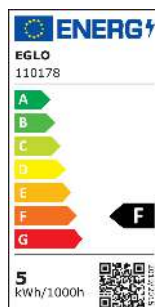

110178 LM_LED_GU10 - V1

A BIZOTTSÁG (EU) 2019/2015 FELHATALMAZÁSON
ALAPULÓ RENDELETE\na fényforrások energiacímzése
tekintetében való kiegészítéséről

EGLO Leuchten GmbH, Heiligkreuz 22, 6136 Pill, AT

Általános információk

Védjegy	EGLO
Cikkszám	110178
Típus	fényforrás
Színhőmérséklet	WARM WHITE
Fényforrás típusa	GU10-LED
EAN-kód	9008606229000
Energiahatékonysági osztály	F

Méretek

Termék átmérője (mm)	50
Termék hossza (mm)	60

Technikai adatok

Egyenértékű teljesítmény (W)	57
Világítástechnológia	LED
Irányított fényű fényforrás	Igen
Fényforrás fejtípusa	GU10
Hálózati fényforrás	Igen
Összekapcsolt fényforrás	Nem
Állítható színű fényforrás	Nem
Nagy fényűrűségű fényforrás	Nem
Szabályozható (fényforrás, LED panel, ...)	Nem
Energiafogyasztás bekapcsolt üzemmódban (kWh/1000 óra)	5
Névleges fényáram (lm)	400
Beam angle (°) - at measurement	90
Színhőmérséklet (K)	3000
Névleges teljesítmény	4,80
Készletléti energiafogyasztás (Psb, W)	0
Színkoordináták x (1)	0,4403
Színkoordináták y (1)	0,3999
Színvisszaadási index (CRI)	80
R9 színvisszaadási index	1
Élettartam-tényező 3000 óránál	> = 90 %
Fényáram-stabilitási tényező 3000 óránál	0,96