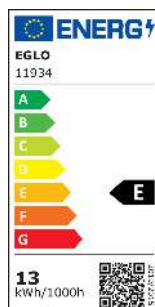

# 11934 LM\_LED\_E27 - V1

A BIZOTTSÁG (EU) 2019/2015 FELHATALMAZÁSON ALAPULÓ RENDELETE\na fényforrások energiacímkezése tekintetében való kiegészítéséről

EGLO Leuchten GmbH, Heiligkreuz 22, 6136 Pill, AT

## Általános információk

Védjegy	EGLO
Cikkszám	11934
Típus	fényforrás
Színhőmérséklet	WARM WHITE
Fényforrás típusa	E27-LED-A60
EAN-kód	9002759119348
Energiahatékonysági osztály	E

### Technikai adatok

Egyenértékű teljesítmény (W)	100
LED panel cikkszama (1)	11934
Világítástechnológia	LED
Irányított fényű fényforrás	Nem
Fényforrás fejtípusa	E27
Hálózati fényforrás	Igen
Összekapcsolt fényforrás	Nem
Állítható színű fényforrás	Nem
Nagy fénysűrűségű fényforrás	Nem
Szabályozható (fényforrás, LED panel, ...)	Nem
Energiafogyasztás bekapcsolt üzemmódban (kWh/1000 óra)	13
Névleges fényáram (lm)	1521
Beam angle (°) - at measurement	360
Színhőmérséklet (K)	3000
Névleges teljesítmény	13
Készletléti energiafogyasztás (Psb, W)	0
Színkoordináták x (1)	0,4444
Színkoordináták y (1)	0,4043
Színvisszaadási index (CRI)	90
R9 színvisszaadási index	50
Élettartam-tényező 3000 óránál	> = 90 %
Fényáram-stabilitási tényező 3000 óránál	0,96
Eltolási tényező (cos φ1)	0,80
Villogás mértéke (Pst LM)	0,1
Stroboszkópos hatás mértéke (SVM)	0,2