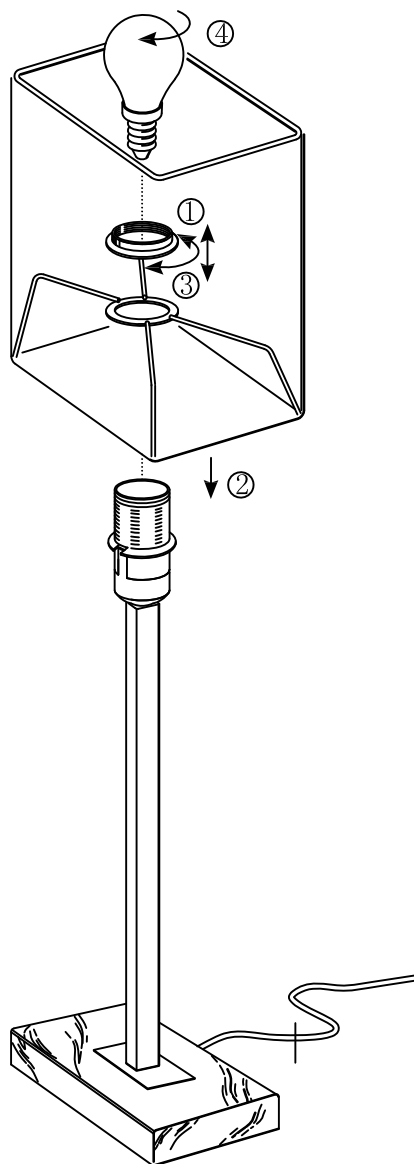

1

BLA87598-1

2

## EGLO产品装配说明书

名称

普罗1E14单头台灯

制图

欧阳建军

货号

87598

审核