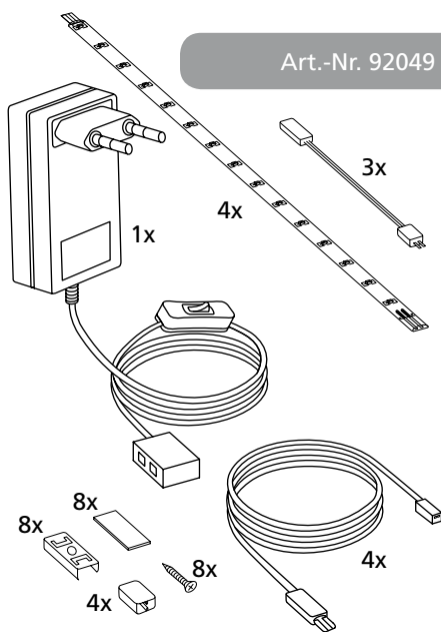

EGLO LEDSTRIPES

SYSTEM

WHITE
LED
★★★

Art.-Nr. 92047, 92049

Art.-Nr. 92047

Art.-Nr. 92049

Art.-Nr. 92047, 92049

x = 39cm, y = 1cm