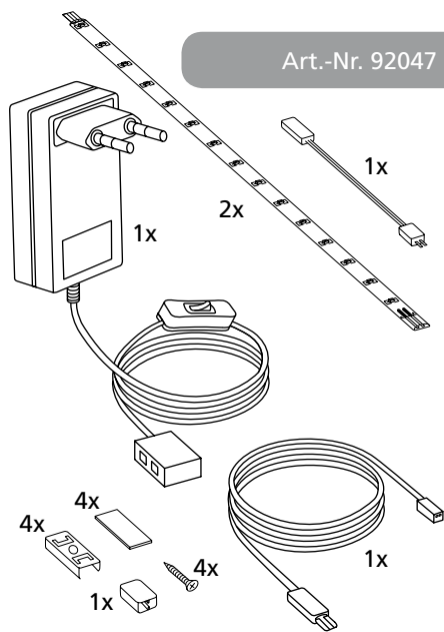

EGLO LEDSTRIPES

SYSTEM

WHITE
LED
★★★

Art.-Nr. 92047, 92049

Art.-Nr. 92047

Art.-Nr. 92049

Art.-Nr. 92047, 92049

x = 39cm, y = 1cm