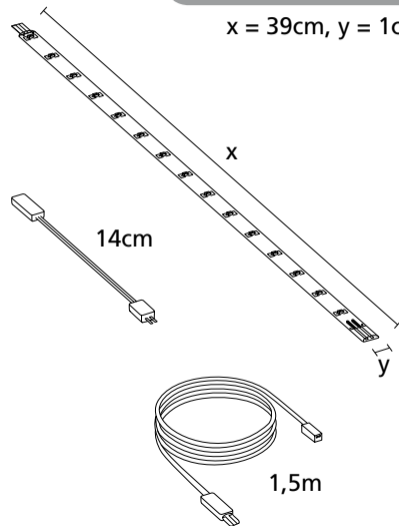

EGLO LEDSTRIPES

SYSTEM

WHITE
LED
★★★

Art.-Nr. 92047, 92049

Art.-Nr. 92047

Art.-Nr. 92049

Art.-Nr. 92047, 92049

x = 39cm, y = 1cm