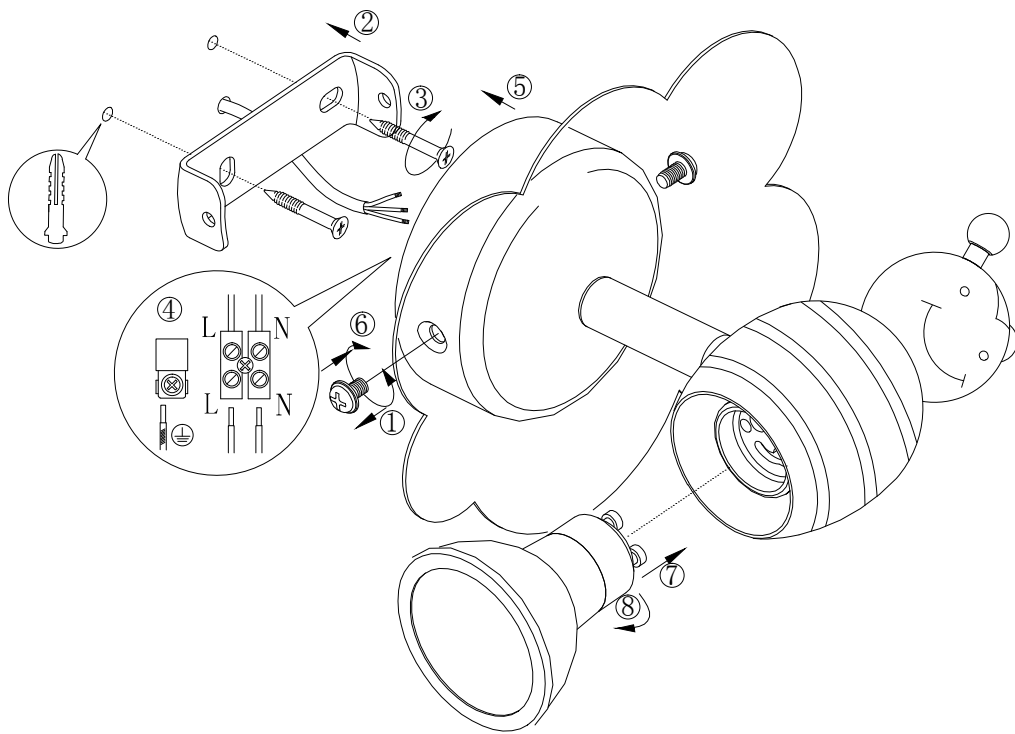

B

BLA93139

A5印制

		名称 塔雅单头壁灯	
绘图	李炯根		货号 93139
校对			通用
检查		版次 V: 1.0	货号
审核		日期 20130523	
approved by EGL0			