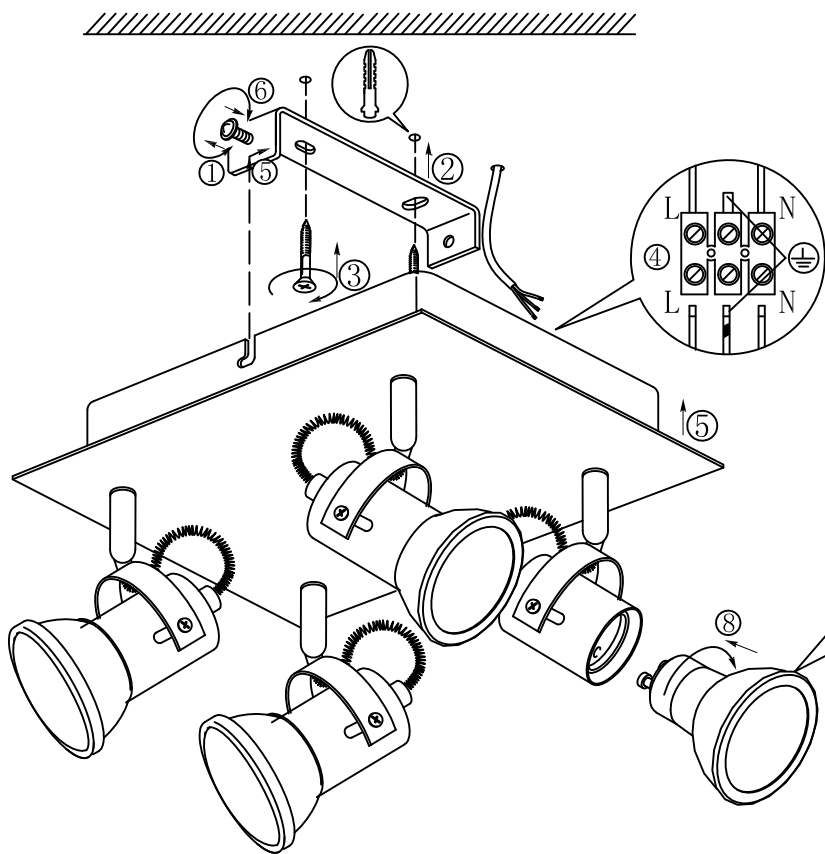

B

A

C

BLA94147

A5印制

 EGLO产品装配说明书		名称		图肯3 GU10-COB 3.3W 四头盘灯
校对			货号	94147
绘图	李炯根		通用	
审核		版次	V:1.0	货号
批准		日期	2014-08-25	
approved by EGLO QC				