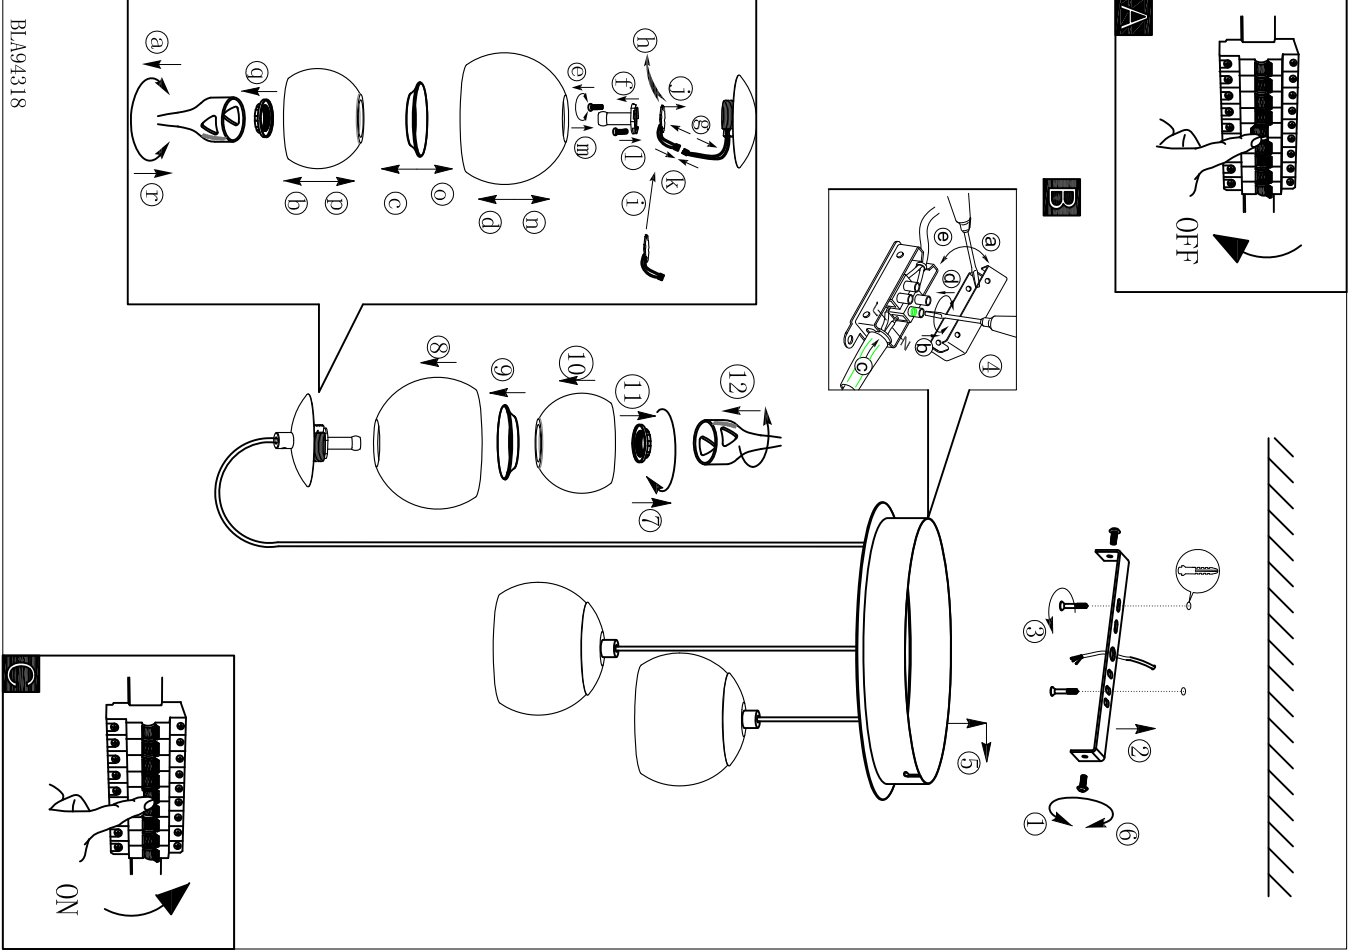

审核	日期	20150105	货号	
检查	版本	V:1.0	通用	
校对			货号	94318
绘图			谭亮	名称
 <b>东莞东进照明有限公司</b>				

A5印刷

BLA94318