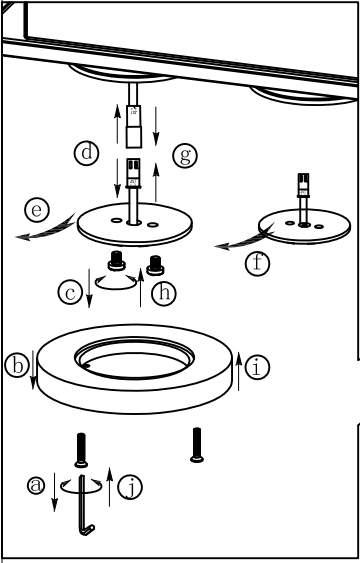

**B**

BLA94487

A5印刷

 <b>东莞东进照明有限公司</b>		名称	2015-111D九头天花板灯	
绘图	谭亮		货号	94487
校对			通用	
检查		版次	V: 1.0	
审核		日期	20150126	