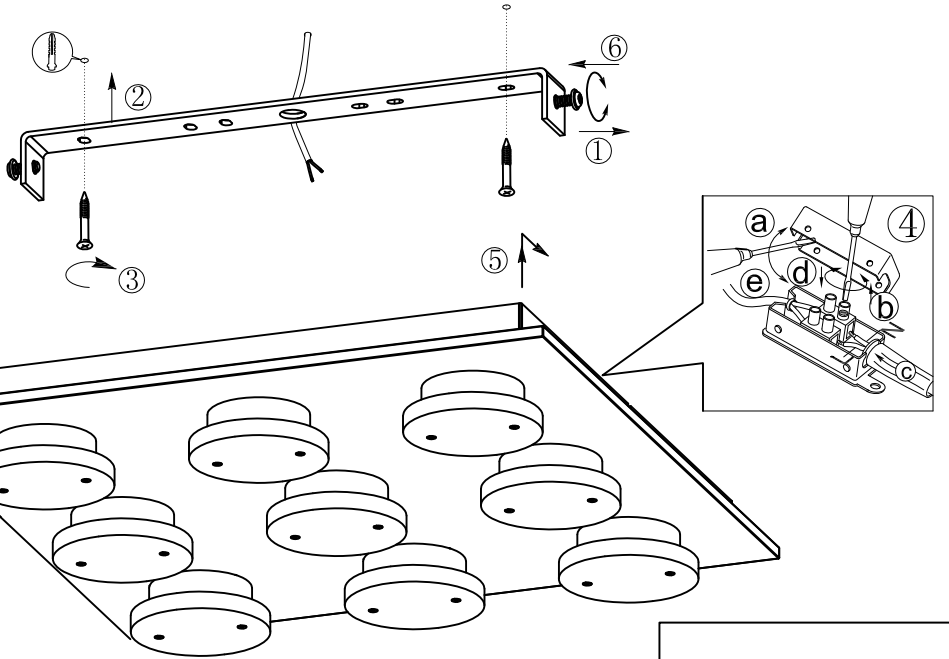

**B**

BLA94487

A5印刷

 <b>东莞东进照明有限公司</b>		名称	2015-111D九头天花板灯	
绘图	谭亮		货号	94487
校对			通用	
检查		版次	V: 1.0	
审核		日期	20150126	