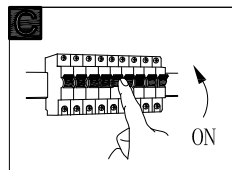

B

BLA94651

A5印制

		<h2>EGLO产品装配说明书</h2>		名称	2015-168A LED两头浴室壁灯
校对			货号	94651	
绘图	刘兰		通用		
审核		版次	V:-1	货号	
批准		日期	20150513		
approved by EGLO QC					