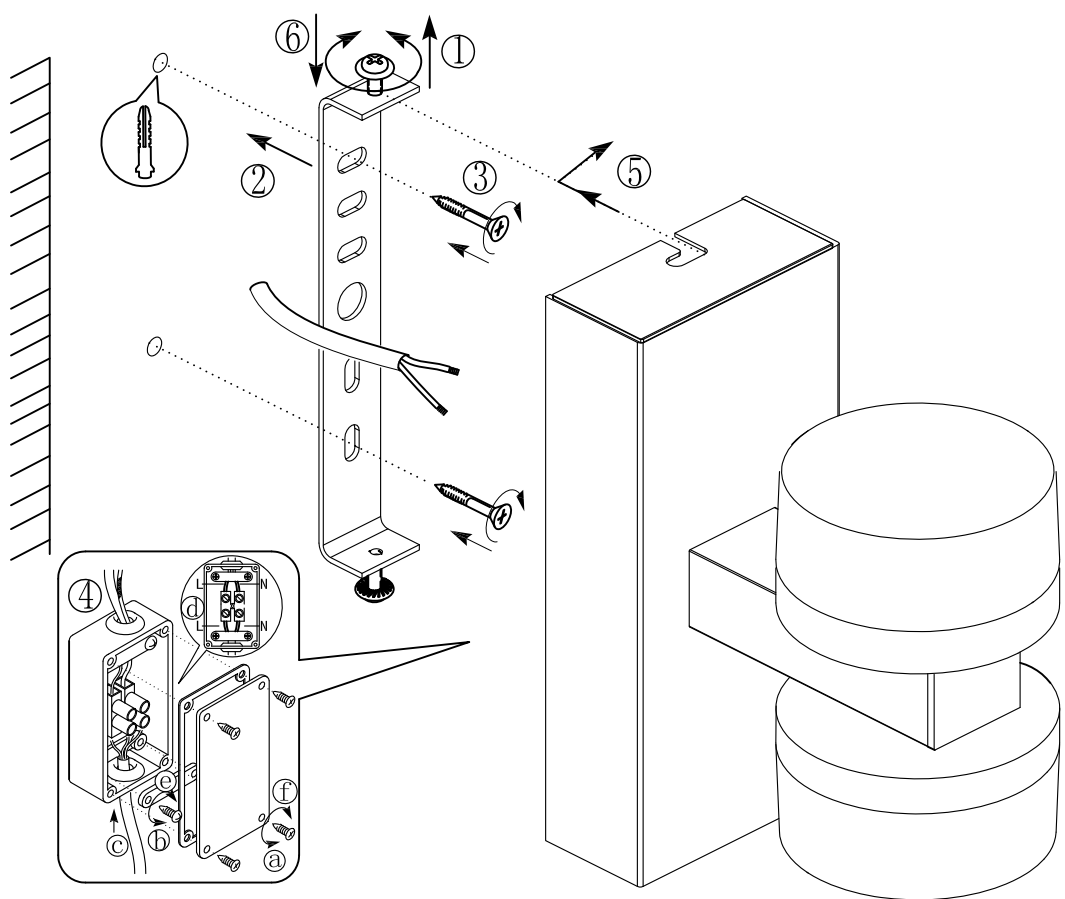

B

BLA94651

A5印制

		<h2>EGLO产品装配说明书</h2>		名称	2015-168A LED两头浴室壁灯
校对			货号	94651	
绘图	刘兰		通用		
审核		版次	V:-1	货号	
批准		日期	20150513		
approved by EGLO QC					