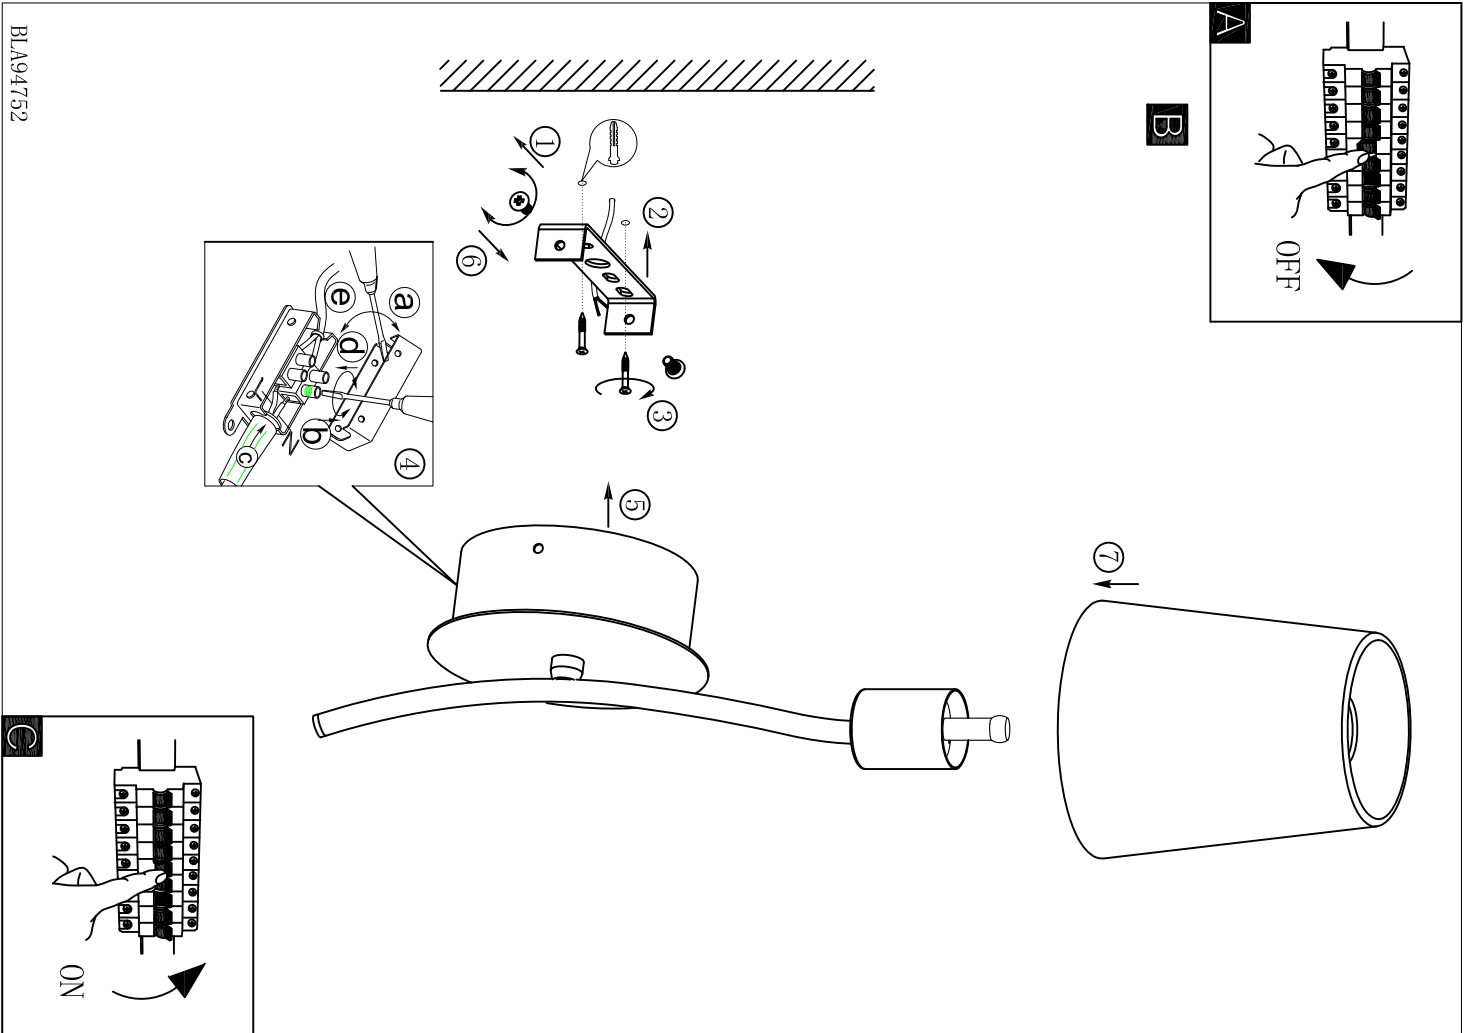

名称		2015-162C单头壁灯		东莞东进照明有限公司		SHENGDA LIGHTING	
货号	94752/95007	校对		谭亮		绘图	
通用	货号	审核		日期		批准	
		版次		20150508		approved by EGL0	
		V:1.0		日期			
		日期		20150508			

A5印刷

BLA941752