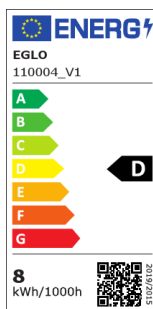

# 110004 LM\_LED\_E27 - V1

COMMISSION DELEGATED REGULATION (EU) 2019/2015  
with regard to energy labelling of light sources

EGLO Leuchten GmbH, Heiligkreuz 22, 6136 Pill, AT

## Általános információk

Védjegy	EGLO
Cikkszám	110004
Típus	fényforrás
Színhőmérséklet 1	WARM WHITE
Fényforrás típusa 1	LED-FILAMENT
Energiafogyasztás bekapcsolt üzemmódban (kWh/1000 óra)	8
EAN-kód	9008606227433
Energiahatékonysági osztály	D
Világítástechnológia	LED
Foglalat 1	E27

### Könnyű információk

Névleges fényáram (lm)	1055
Beam angle (°) - at measurement	360
Színhőmérséklet (K)	2700
Színvisszaadási index (CRI)	90
Hálózati fényforrás	1
Színkoordináták x (1)	0,463
Fényforrás formája 1	A60

### Technikai adatok

Egyenértékű teljesítmény (W)	75
Névleges teljesítmény	7,8
LED panel cikkszama 1	110004
Fényáram-stabilitási tényező 3000 óránál	0,93
Élettartam-tényező 3000 óránál	> = 90 %
Eltolási tényező (cos φ1)	0,6
Villogás mértéke (Pst LM)	0,1
Stroboszkópos hatás mértéke (SVM)	0,2