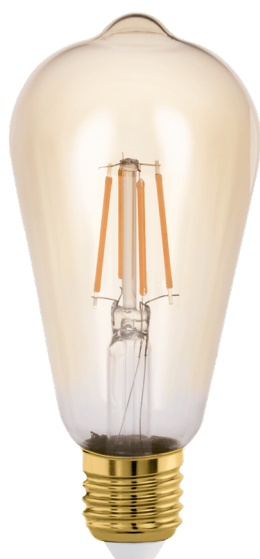

110055 LM_LED_E27 - V1

COMMISSION DELEGATED REGULATION (EU) 2019/2015
with regard to energy labelling of light sources

EGLO Leuchten GmbH, Heiligkreuz 22, 6136 Pill, AT

Általános információk

Védjegy	EGLO
Cikkszám	110055
Típus	fényforrás
Színhőmérséklet 1	WARM WHITE
Fényforrás típusa 1	LED-FILAMENT
Energiafogyasztás bekapcsolt üzemmódban (kWh/1000 óra)	4
EAN-kód	9008606227891
Energiahatékonysági osztály	G
Világítástechnológia	LED
Foglalat 1	E27

Méretek

Termék átmérője (mm/in)	64
Termék hossza (mm/in)	142

Könnyű információk

Névleges fényáram (lm)	270
Beam angle (°) - at measurement	360
Színhőmérséklet (K)	2200
Színvisszaadási index (CRI)	80
Hálózati fényforrás	1
Színkoordináták x (1)	0,4988
Fényforrás formája 1	ST64

Technikai adatok

Egyenértékű teljesítmény (W)	26
Névleges teljesítmény	4
LED panel cikkszama 1	110055
Fényáram-stabilitási tényező 3000 óránál	0,93
Élettartam-tényező 3000 óránál	> = 90 %
Villogás mértéke (Pst LM)	0,1
Stroboszkópos hatás mértéke (SVM)	0,1