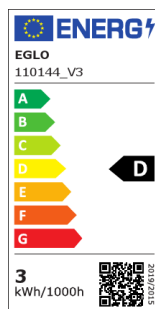

110144

LM_LED_GU10 - V3

COMMISSION DELEGATED REGULATION (EU) 2019/2015
with regard to energy labelling of light sources

EGLO Leuchten GmbH, Heiligkreuz 22, 6136 Pill, AT

Általános információk

Védjegy	EGLO
Cikkszám	110144
Típus	fényforrás
Színhőmérséklet 1	WHITE
Fényforrás típusa 1	LED-SMD
Energiafogyasztás bekapcsolt üzemmódban (kWh/1000 óra)	3
EAN-kód	9008606228690
Energiahatékonysági osztály	D
Világítástechnológia	LED
Foglalat 1	GU10

Méretek

Termék átmérője (mm/in)	50
Termék hossza (mm/in)	54

Könnyű információk

Névleges fényáram (lm)	400
Beam angle (°) - at measurement	360
Színhőmérséklet (K)	4000
Színvisszaadási index (CRI)	80
Hálózati fényforrás	1
Színkoordináták x (1)	0,38
Fényforrás formája 1	GU10

Technikai adatok

Egyenértékű teljesítmény (W)	35
Névleges teljesítmény	2,9
LED panel cikkszama 1	110144
Fényáram-stabilitási tényező 3000 óránál	0,96
Élettartam-tényező 3000 óránál	> = 90 %
Villogás mértéke (Pst LM)	0,1
Stroboszkópos hatás mértéke (SVM)	0,1