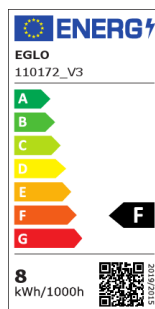

110172 LM_LED_E27 - V1

COMMISSION DELEGATED REGULATION (EU) 2019/2015
with regard to energy labelling of light sources

EGLO Leuchten GmbH, Heiligkreuz 22, 6136 Pill, AT

Általános információk

Védjegy	EGLO
Cikkszám	110172
Típus	fényforrás
Színhőmérséklet 1	WHITE
Fényforrás típusa 1	LED
Energiafogyasztás bekapcsolt üzemmódban (kWh/1000 óra)	9
EAN-kód	9008606228942
Energiahatékonysági osztály	F
Világítástechnológia	LED
Foglalat 1	E27

Méretek

Termék átmérője (mm/in)	60
Termék hossza (mm/in)	105

Könnyű információk

Névleges fényáram (lm)	806
Beam angle (°) - at measurement	360
Színhőmérséklet (K)	4000
Színvisszaadási index (CRI)	81
Hálózati fényforrás	1
Színkoordináták x (1)	0,3769
Fényforrás formája 1	A60

Technikai adatok

Egyenértékű teljesítmény (W)	60
Névleges teljesítmény	8,8
LED panel cikkszama 1	110172
Fényáram-stabilitási tényező 3000 óránál	0,93
Élettartam-tényező 3000 óránál	> = 90 %
Eltolási tényező (cos φ1)	0,9
Villogás mértéke (Pst LM)	0,1
Stroboszkópos hatás mértéke (SVM)	0,1