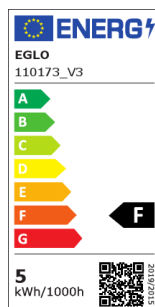

110173 LM_LED_E14 - V2

COMMISSION DELEGATED REGULATION (EU) 2019/2015
with regard to energy labelling of light sources

EGLO Leuchten GmbH, Heiligkreuz 22, 6136 Pill, AT

Általános információk

Védjegy	EGLO
Cikkszám	110173
Típus	fényforrás
Színhőmérséklet 1	WHITE
Fényforrás típusa 1	LED
Energiafogyasztás bekapcsolt üzemmódban (kWh/1000 óra)	5
EAN-kód	9008606228959
Energiahatékonysági osztály	F
Világítástechnológia	LED
Foglalat 1	E14

Méretek

Termék átmérője (mm/in)	37
Termék hossza (mm/in)	99

Könnyű információk

Névleges fényáram (lm)	470
Beam angle (°) - at measurement	360
Színhőmérséklet (K)	4000
Színvisszaadási index (CRI)	80
Hálózati fényforrás	1
Színkoordináták x (1)	0,4431
Fényforrás formája 1	C37

Technikai adatok

Egyenértékű teljesítmény (W)	40
Névleges teljesítmény	4,9
LED panel cikkszama 1	110173
Fényáram-stabilitási tényező 3000 óránál	0,93
Élettartam-tényező 3000 óránál	> = 90 %
Eltolási tényező (cos φ1)	0,5
Villogás mértéke (Pst LM)	0,2
Stroboszkópos hatás mértéke (SVM)	0,4